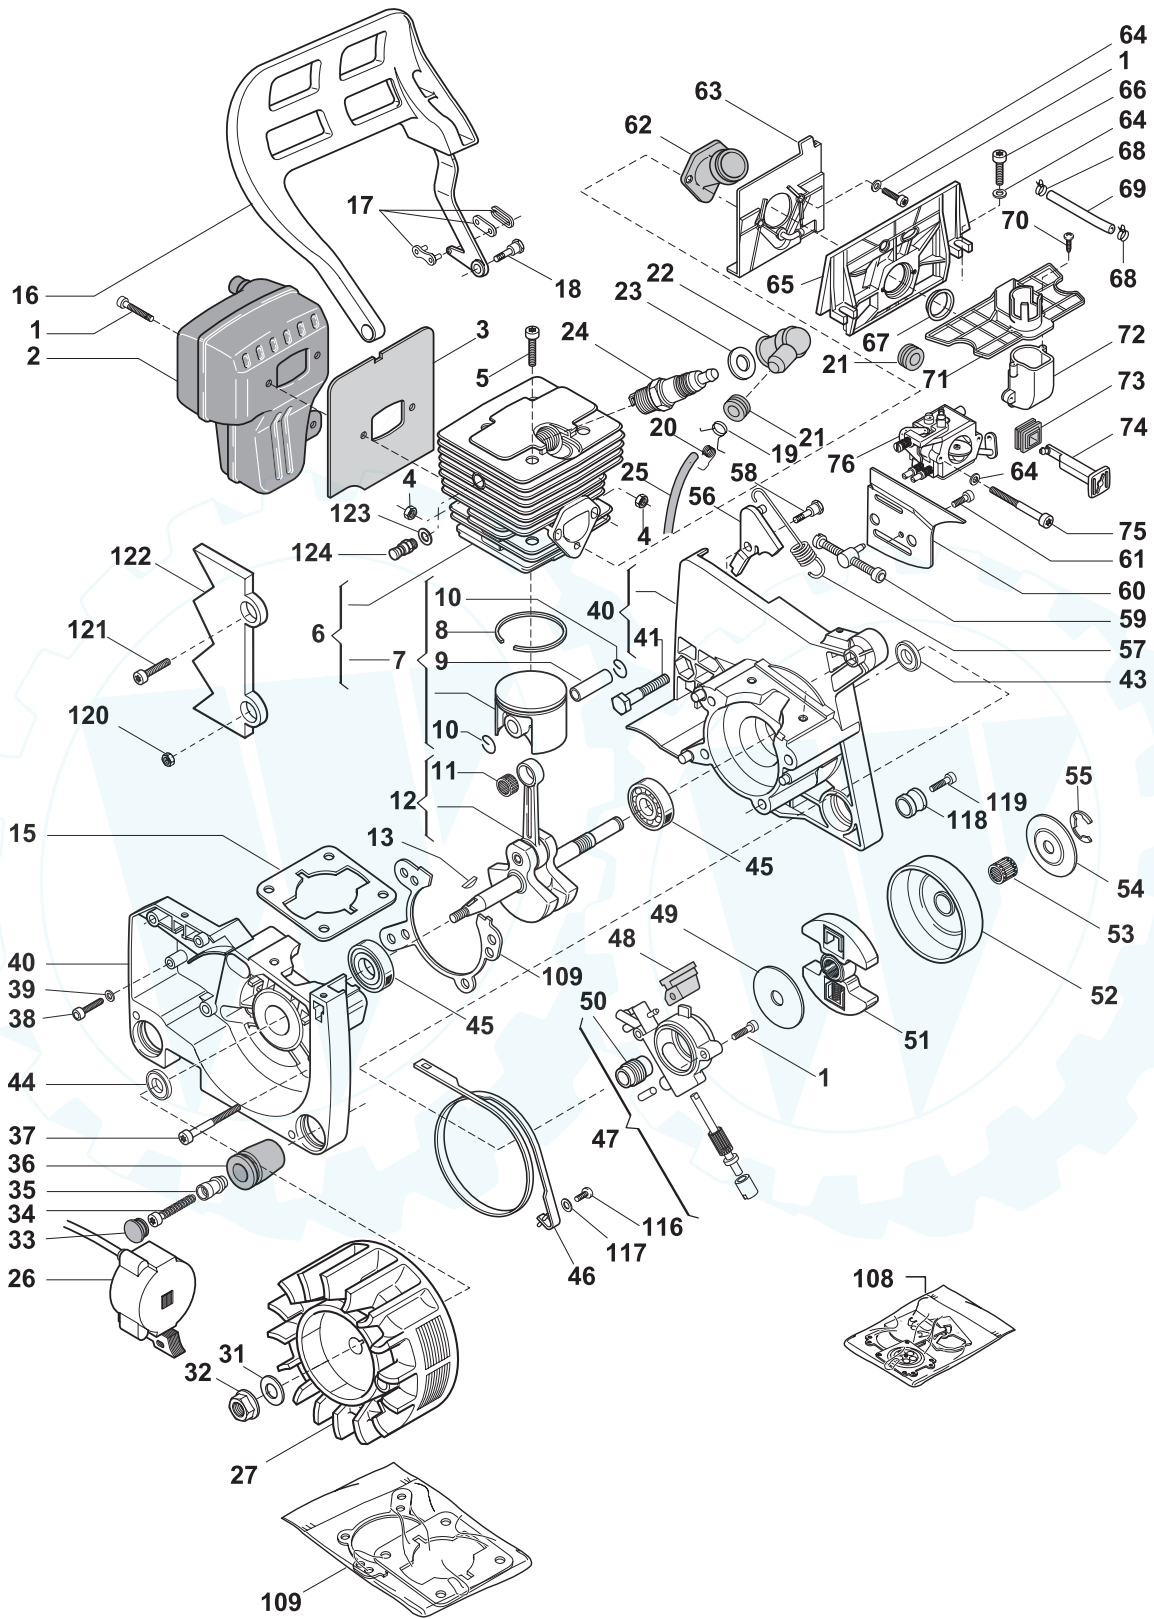

## GLOBAL GARDEN PRODUCTS

N°	Code	Q.ty	Descrizione	Description	Description	Beschreibung	Remarks
1	2135030	6	Vite	Screw	Vis	Schraube	
2	4121931	1	Ass. Silenziatore	Muffler Assy	Silencieux	Set Schalldämpfer	
3	3615180	1	Guarnizione Silenz. In Alluminio	Muffler Gasket	Garniture Silencieux	Dichtung Schalldämpfer	
4	2432040	4	Dado	Nut	Ecrou	Mutter	
5	2135030	4	Vite	Screw	Vis	Schraube	
6	8540880	1	Ass. Cil.-Pist. Ø40 (Incl. 7+10)	Cil.-Piston Assy Ø 40	Cyl.-Pist. Ø40	Zylinder-Kolben Ø 40	P 400
6	8540890	1	Ass. Cil.-Pist. Ø42 (Incl. 7+10)	Cil.-Piston Assy Ø 42	Cyl.-Pist. Ø42	Zylinder-Kolben Ø 42	P 450
6	8540970/2	1	Ass. Cil.-Pist. Ø45 (Nic. 7+10)	Cil.-Piston Assy Ø 45	Cyl.-Pist. Ø45	Zylinder-Kolben Ø 45	P 500
7	8540850	1	Ass. Pistone Ø40 (Incl. 8+10)	Piston Assy Ø 40 (Incl. 8+10)	Ens.Piston Ø40	Set Kolben Ø 40	P 400
7	8540860	1	Ass. Pistone Ø42 (Incl. 8+10)	Piston Assy Ø 42 (Incl. 8+10)	Ens.Piston Ø42	Set Kolben Ø 42	P 450
7	8540960	1	Ass. Pistone Ø45 (Incl. 8+10)	Piston Assy Ø 45 (Incl. 8+10)	Ens.Piston Ø45	Set Kolben Ø 45	P 500
8	3123160	1	Fascia Elastica Ø40	Piston Ring Ø 40	Collier Élastique Ø40	Kolbenring Ø 40	P 400
8	3123200	1	Fascia Elastica Ø42	Piston Ring Ø 42	Collier Élastique Ø42	Kolbenring Ø 42	P 450
8	3123110	1	Fascia Elastica Ø45	Piston Ring Ø 45	Collier Élastique Ø45	Kolbenring Ø 45	P 500
9	3158010	1	Spinotto Pistone X Mod. Ø 40 - 42	Piston Pin Ø 40 - 42	Pointeau Piston Ø 40 - 42	Kolbenbolzen Ø 40 - 42	P 400 - P 450
9	3158080	1	Spinotto Pistone Mod. Ø 45	Piston Pin Ø 45	Pointeau Piston Ø 45	Kolbenbolzen Ø 45	P 500
10	3356020	2	Fermo Spinotto	Circlip	Circlip Pointeau	Bolzensperre	
11	3116020	1	Astuccio A Rulli 10X14X10	Needle Bearing	Roul. À Aiguilles 10X14X10	Walzenrohr	
12	8251360	1	Ass. Albero Motore (Incl. 11)	Crankshaft (Incl. 11)	Arbre Moteur (Incl. 11)	Set Motorwelle	
13	3151010	1	Linguetta Per Volano	Flywheel Key	Languette Pour Volant	Lasche F. Schwungrad	
15	3724190/1	1	Guarn. Base Cilindro	Cylinder Gasket	Garn. Base Cylindre	Dichtung Basis Zylinder	
16	4562417	1	Paramano	Hand-Guard	Protège-Main	Handschutz	
17	4250720	1	Giunzione Catena	Chain Connection	Jonction Chaîne	Kettenanschluss	
18	3630660/1	1	Perno Per Paramano	Pin	Axe Pour Protège-Main	Stift F. Handschutz	
19	3657450	1	Fascetta Supp. Filo Bobina	Clamp	Collier Suppl. Fil Bobine	Schelle	
20	3657050	1	Terminale Filo Bobina	Spark Plug Spring	Borne Fil Bobine	Ende Spulendraht	
21	3745130	2	Gommino Passacavo	Grommet	Caoutchouc Passe-Câble	Lippklampe	
22	3748880	1	Cappuccio Candela	Spark Plug Cover	Capuchon Bougie	Zündkerzenkappe	
23	3721420	1	Rosetta	Washer	Rondelle	Scheibe	
24	3210024	1	Candela	Spark Plug	Bougie	Zündkerze	
25	3211080	1	Cavo Bobina	Spark Plug Cable	Câble Bougie	Spulendraht	
26	3210690	1	Bobina Elettronica (Incl.25)	Electr. Coil (Incl.25)	Bobine Électronique (Incl.25)	Elektronikspule	
27	4541220	1	Volano Magnete	Flywheel	Volant Aiment	Schwungrad Magnet	
31	2312080	1	Rosetta	Washer	Rondelle	Scheibe	
32	2432050	1	Dado	Nut	Ecrou	Mutter	
33	3749837	5	Tappo Per Gommino Antivib	Cap	Bouch. Pour Caout. Anti-Vib.	Stopfen	
34	2123030	8	Vite	Screw	Vis	Schraube	
35	3642680	5	Boccola Gommino Antivib.	Bushing	Douille Caout. Anti-Vib.	Büchse	
36	3744250	5	Gommino Antivibrante	Shock Absorber	Caoutchouc Anti-Vibrations	Schwingungsdämpfer	
37	2135130	4	Vite	Screw	Vis	Schraube	
38	2132510	2	Vite	Screw	Vis	Schraube	
39	2321050	2	Rosetta	Washer	Rondelle	Scheibe	
40	8520940	1	Coppia Carter Mot. (Incl. 41,118,119,121)	Crankcase Assy	Couple Carter Moteur	Paar Motorabdeckung	
41	2112460/1	2	Vite	Screw	Vis	Schraube	
43	3121120	1	Anello Di Tenuta	Seal Ring	Anneau De Tenue	Dichtring	
44	3121070	1	Anello Di Tenuta	Seal Ring	Anneau De Tenue	Dichtring	
45	3112030	2	Cuscinetto A Sfere Albero Motore	Ball Bearing	Roul. À Billes Arbre Mot.	Kugellager Motowelle	