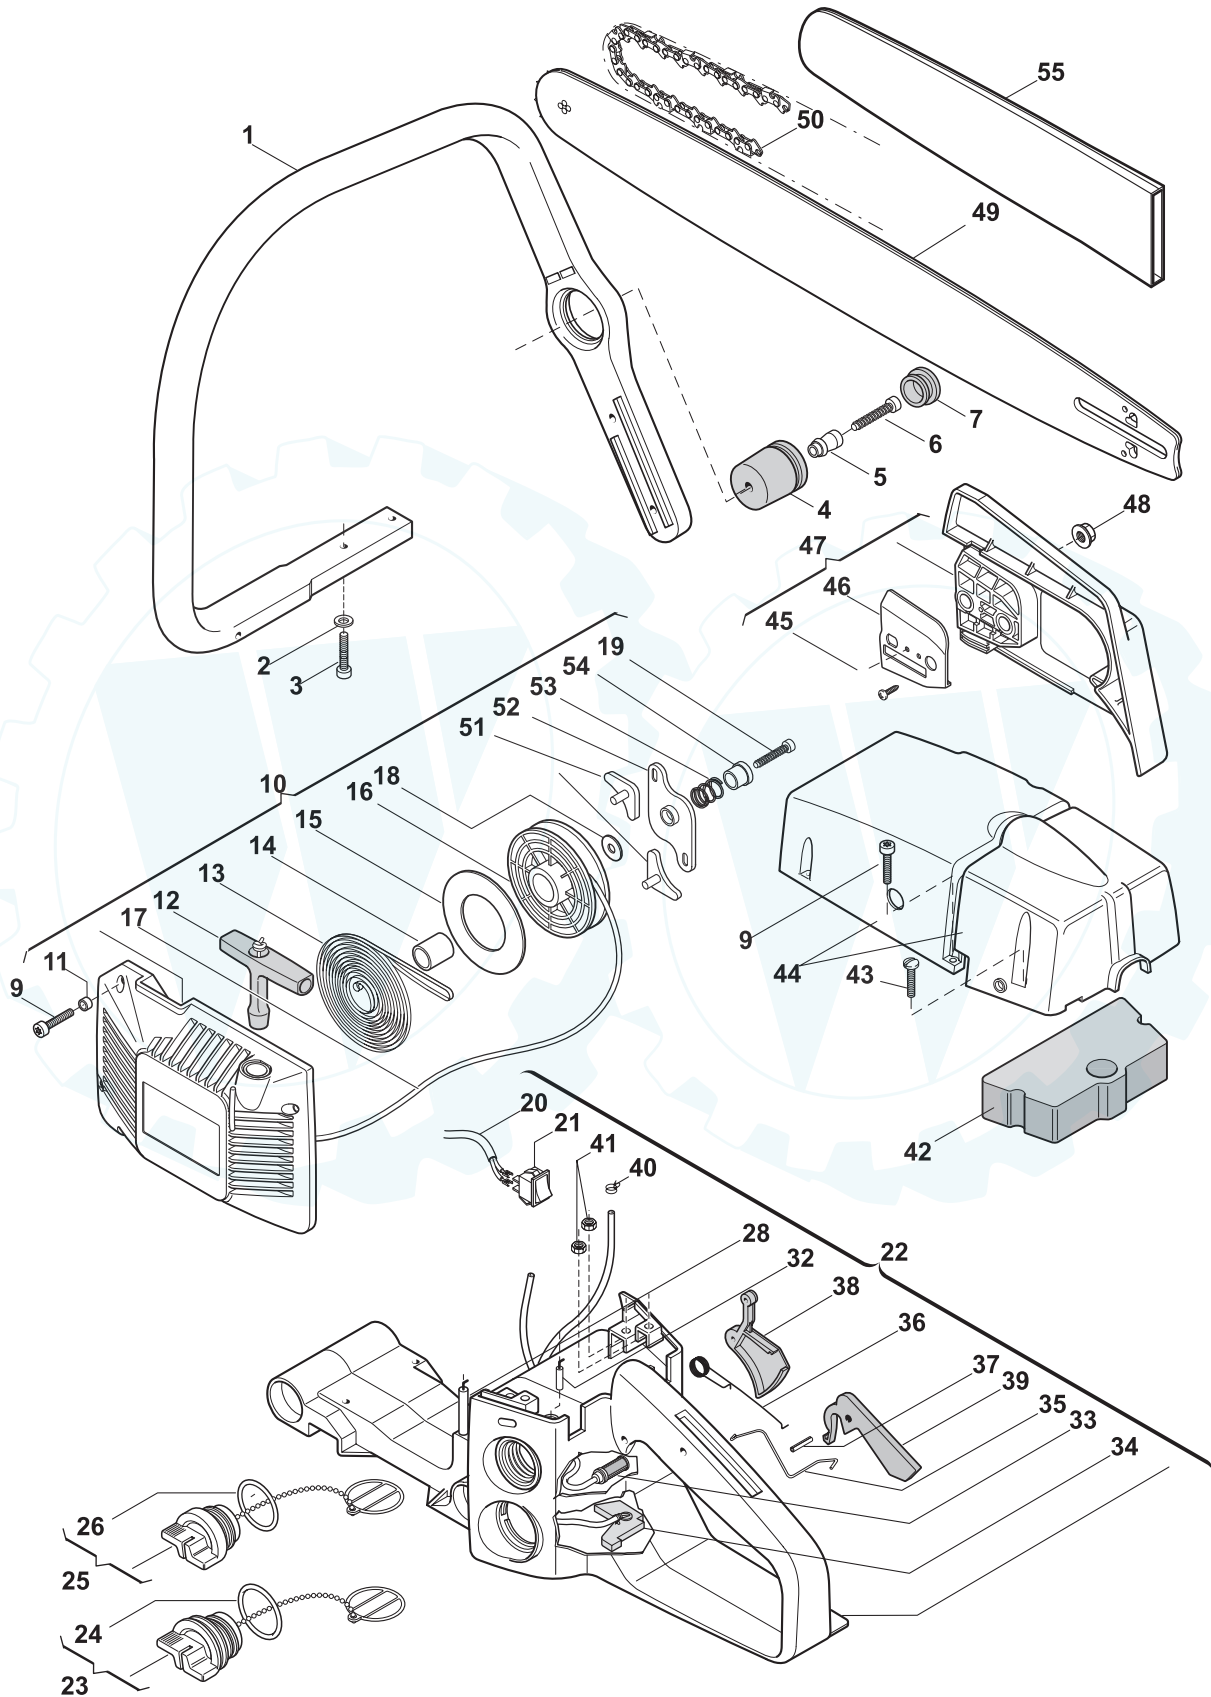

## GLOBAL GARDEN PRODUCTS

N°	Code	Q.ty	Descrizione	Description	Description	Beschreibung	Remarks
1	4562397	1	Corrimano	Handle	Main-Courante	Handlauf	
2	2312090	10	Rosetta	Washer	Rondelle	Scheibe	
3	2123030	4	Vite	Screw	Vis	Schraube	
4	3744250	5	Gommino Antivibrante	Shock Absorber	Caoutchouc Antivibrations	Schwingungsdämpfer	
5	3642680	5	Boccola Per Gommino Antivibrante	Bushing	Douille Pour Caout. Antivib.	Büchse	
6	2135030	7	Vite	Screw	Vis	Schraube	
7	3749837	5	Tappo Gommino Antivib.	Cap	Bouchon Caout. Antivib.	Deckel	
9	2135040	9	Vite	Screw	Vis	Schraube	
10	4252177	1	Ass. Avv. Giallo (Incl.11+19,51+54)	Starter Assy Yellow	Démarrreur Jaune	Starter Gelb	
10	4252173	1	Ass. Avv. Rosso (Incl.11+19,51+54)	Starter Assy Red	Démarrreur Rouge	Starter Rot	
11	2382250	4	Distanziale	Bushing	Entretoise	Distanzstück	
12	3749437	1	Impugnatura Avviamento	Starter Handle	Poignée Démarrage	Griff Starter	
13	4611480	1	Molla Avviamento	Starter Spring	Ressort Démarrage	Feder Starter	
14	3623510	1	Boccola	Bushing	Douille	Büchse	
15	3723640	1	Disco Molla Avviamento	Disc	Disque Ressort Démarrage	Scheibe Feder Starter	
16	4563040	1	Puleggia Avviamento	Starter Pulley	Poulie Démarrage	Riemenscheibe Starter	
17	3784010	1	Fune Avviamento	Starter Cord	Câble Démarrage	Seil Starter	
18	3613420	1	Rosetta	Washer	Rondelle	Scheibe	
19	2123030	1	Vite	Screw	Vis	Schraube	
20	8211060	1	Cavi Stop Con Guaina	Ground Terminal Assy	Câble Arrêt Avec Gaine	Kabel Mit Mantel	
21	3210970	1	Interruttore Stop	Stop Switch	Interrupteur D'Arrêt	Stop-Schalter	
22	8330004/0	1	Ass. Impugnat. (Incl. 23+39)	Handle Assy	Poignée (Incl. 23+39)	Setz Griff	
23	4250950	1	Ass. Tappo Miscela (Incl. 24)	Fuel Cap Assy (Incl. 24)	Bouhcon Mélange (Incl. 24)	Set Deckel Treibstoff	
24	3721300	1	Anello Or	Or Ring	Joint Or	Or-Dichtung	
25	4250960	1	Ass. Tappo Olio (Incl. 26)	Oil Cap Assy (Incl. 26)	Bouchon Huile (Incl. 26)	Set Öldeckel	
26	3721330	1	Anello Or	Or Ring	Joint Or	Or-Dichtung	
28	4253580	1	Ass. Tubo Sfiato Miscela	Fuel Tube Assy	Tuyau Évnt Mélange	Lüftungsrohr Treibstoff	
32	4253690	1	Ass. Tubo Sfiato Olio	Oil Tube Assy	Tuyau Évnt Huile	Lüftungsrohr Öl	
33	8782880	1	Ass. Pescante Olio	Oil Filter Assy	Plongeur Huile	Zufuhrleitung Öl	
34	8782870	1	Ass. Pescante Miscela	Intake Filter Assy	Plongeur Mélange	Zufuhrleitung Treibstoff	
35	3655290	1	Tirante Acceleratore	Throttle Rod	Tige Accélérateur	Spannstift Gashebel	
36	3654180	1	Molla Per Leve Accel.-Sic.	Spring	Ressort Levier Accél.-Sic.	Feder Gas-/Sicherheitsh.	
37	3314140	2	Spina	Pin	Cheville	Stift	
38	3743387	1	Leva Acceleratore	Throttle Lever	Levier Accélérateur	Gashebel	
39	3743397	1	Leva Di Sicurezza	Safety Lever	Levier De Sécurité	Sicherheitshebel	
40	3320170	1	Fascetta X Tubo Olio	Clamp	Collier Pour Tuyau Huile	Schelle F. Ölleitung	
41	2412030	4	Dado	Nut	Ecrou	Mutter	
42	3781470	1	Filtro Aria	Air Filter	Filtre À Air	Luftfilter	
43	2653190	2	Vite Fissaggio Coprifiltro	Screw	Vis Fixation Couvre-Filtre	Schraube Filterabd.	
44	8562300	1	Ass. Coprifiltro E Copricilindro Giallo	Filter Cover Yellow	Couv.-Filtre/Cylindre Jaune	Filter-/Zylinderabd.Gelb	
44	8562303	1	Ass. Coprifiltro E Copricilindro Rosso	Filter Cover Red	Couv.-Filtre/Cylindre Rouge	Filter-/Zylinderabd.Rot	
45	2123060	1	Vite	Screw	Vis	Schraube	
46	3613890	1	Lamierino Base Barra Est.	Plate	Plaque Base Guide Ext.	Blech Basis Stange	
47	4251620	1	Ass. Carter Friz. Giallo (Incl. 45,46)	Clutch Housing Yellow	Carter Friction Jaune	Kupplungsgeh. Gelb	
47	4251623	1	Ass. Carter Friz. Rosso (Incl. 45,46)	Clutch Housing Red	Carter Friction Rouge	Kupplungsgeh. Rot	
48	2670120	2	Dado Barra	Nut	Ecrou Guide	Mutter Stange	
49	4112450	1	Barra 16"	Guide Bar 16"	Guide 16"	Stange 16"	16" 325" .058" / 1.5 mm
49	4112490	1	Barra 18"	Guide Bar 18"	Guide 18"	Stange 18"	18" 325" .058" / 1.5 mm
49	4112640	1	Barra 20"	Guide Bar 20"	Guide 20"	Stange 20"	20" 325" .058" / 1.5 mm
50	4113513	1	Catena 16"	Chain 16"	Chaîne 16"	Kette 16"	16" 325" .058" / 1.3 mm - 66E